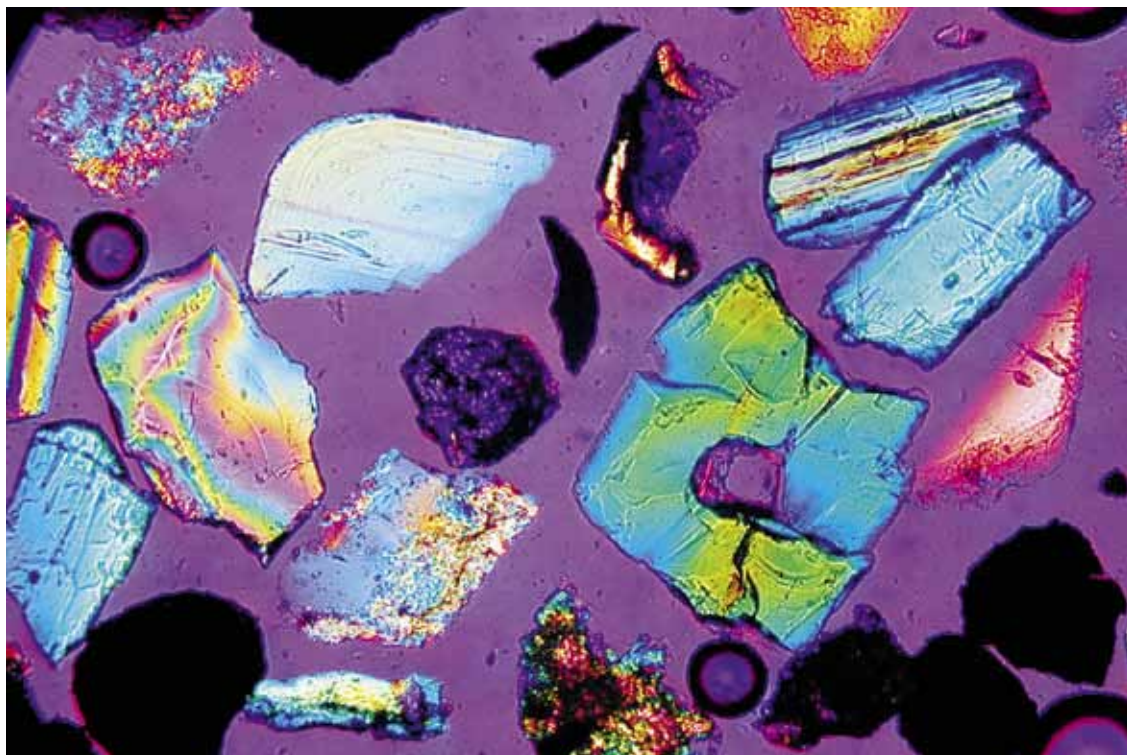

## ОБЫКНОВЕННОЕ ЧУДО

Евгений Подольский

Песчинки в микроскопе. 100-кратное увеличение.  
Фотография сделана с применением поляризационного фильтра.

**ЗВЁЗДНОЕ НАШЕСТВИЕ**  
Ольга Малиновская

**НАУЧНАЯ  
ФОТОГРАФИЯ**

Поверхность пестика цветка в электронном микроскопе. 1000-кратное увеличение.

**СТРАННЫЕ ЛИЦА МИКРОМИРА**  
Ольга Малиновская

Пыльца мокричника<sup>1</sup> в электронном микроскопе. 1150-кратное увеличение.

<sup>1</sup> Мокричник – однолетнее травянистое растение.